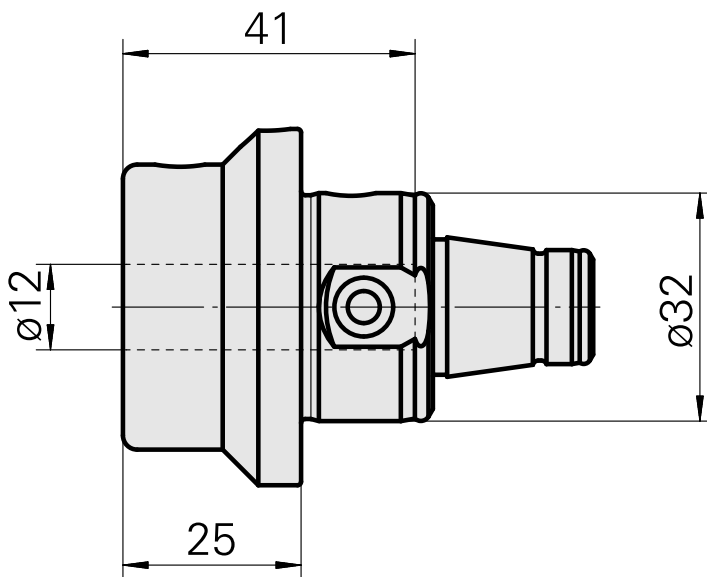

### Technische Daten

Catégorie d'accessoires PO

WFB 32-20

Attachement

D12

Inserts à changement rapide

attachement Weldon

---