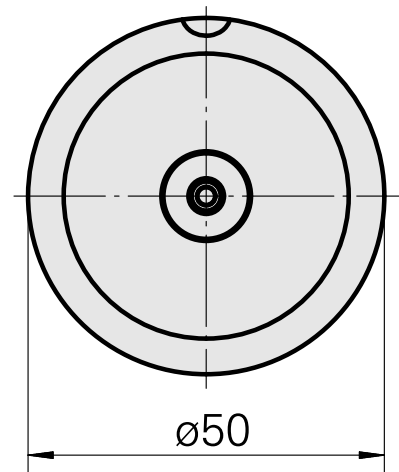

### Technische Daten

Catégorie d'accessoires PO

WFB 32-20

Attachement

D12

Inserts à changement rapide

attachement Weldon

---