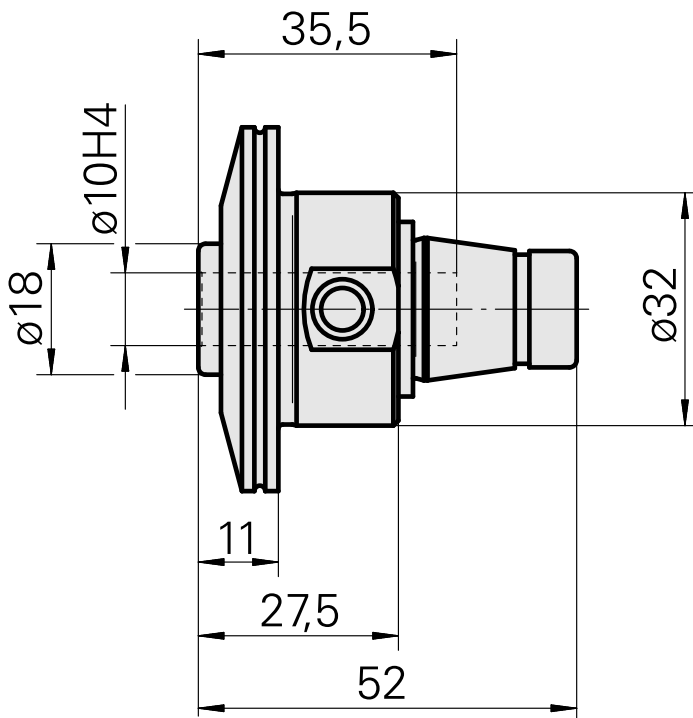

WFB 32-20 Schrumpfaufnahme D10

Données techniques

WZH Zubehörkategorie

WFB 32-20

Aufnahme

Schrumpfaufnahme D10

Schnellwechseleinsätze

Schrumpfaufnahme