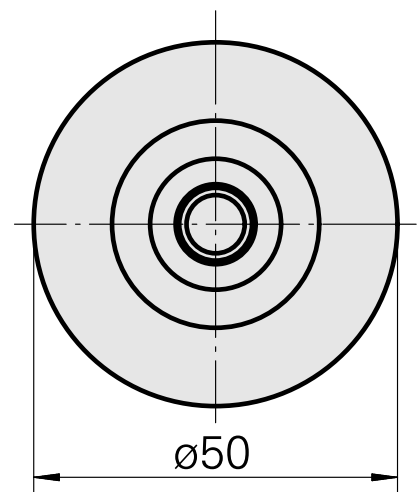

WFB 32-20 Schrumpfaufnahme D10

Données techniques

WZH Zubehörkategorie

WFB 32-20

Aufnahme

Schrumpfaufnahme D10

Schnellwechseleinsätze

Schrumpfaufnahme