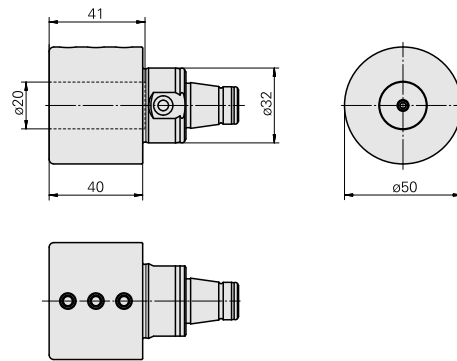

WFB 32-20 D20

Caratteristiche tecniche

| | |
|---------------------------------------|----------------|
| Categoria acces. portautensile | WFB 32-20 |
| Attacco | D20 |
| Accessorio per cambio rapido | attacco Weldon |

Documenti

Non sono disponibili download per questo prodotto

Accessori

Accessori opzionali

Tool holder accessories

[Bussola di serraggio D20/ 12mm](#)

Id prodotto : 10615404

Id prodotto precedente : W37610.2012

Categoria acces.
portautensile
Bussola di serraggio

Attacco
D20

Attacco per utensile
12mm

Altri accessori

[Bussola di attacco D20](#)

Id prodotto : 10994732

Id prodotto precedente : W62220.01--

[Bussola attacco con manicotto D20](#)

Id prodotto : 10063939

Id prodotto precedente : W68510.04--

[Bussola di serraggio D20](#)

Id prodotto : 10224403

Id prodotto precedente : 993120.----

[Boccola riduttrice](#)

Id prodotto : 10967092

Id prodotto precedente : W95280.115-
