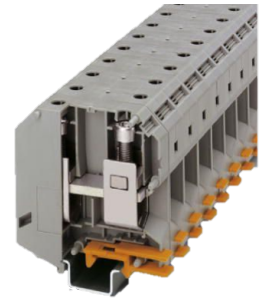

Clip

Données techniques

Sous-ensemble électrique	Borne
Longueur	83 Millimeter
Largeur	25 Millimeter
Hauteur	97.5 Millimeter
Section	95 Square millimeter
Nbre conducteurs / pôl. (pc)	2 pièce GY - gris

Actuellement, aucun aperçu sur 3 faces n'est disponible pour ce produit