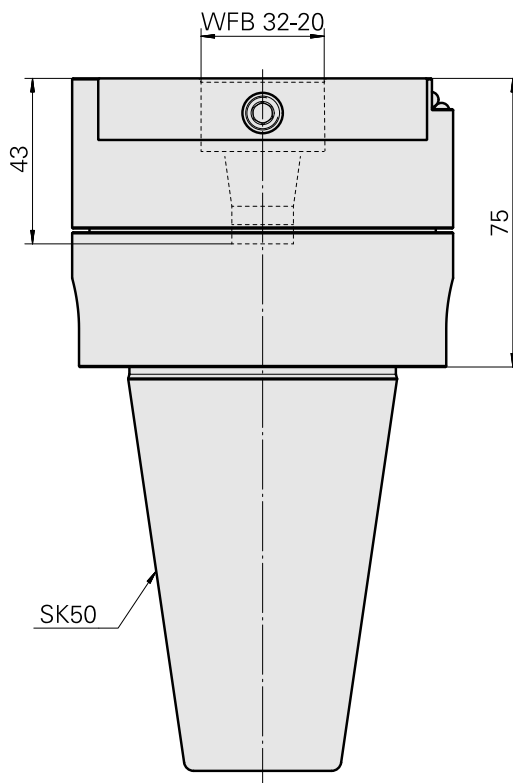

### Technische Daten

WZH Zubehörkategorie

Adapter für Voreinstellgeräte

Aufnahme

SK50 für Voreinstellgeräte

Werkzeugaufnahme

WFB 32-20