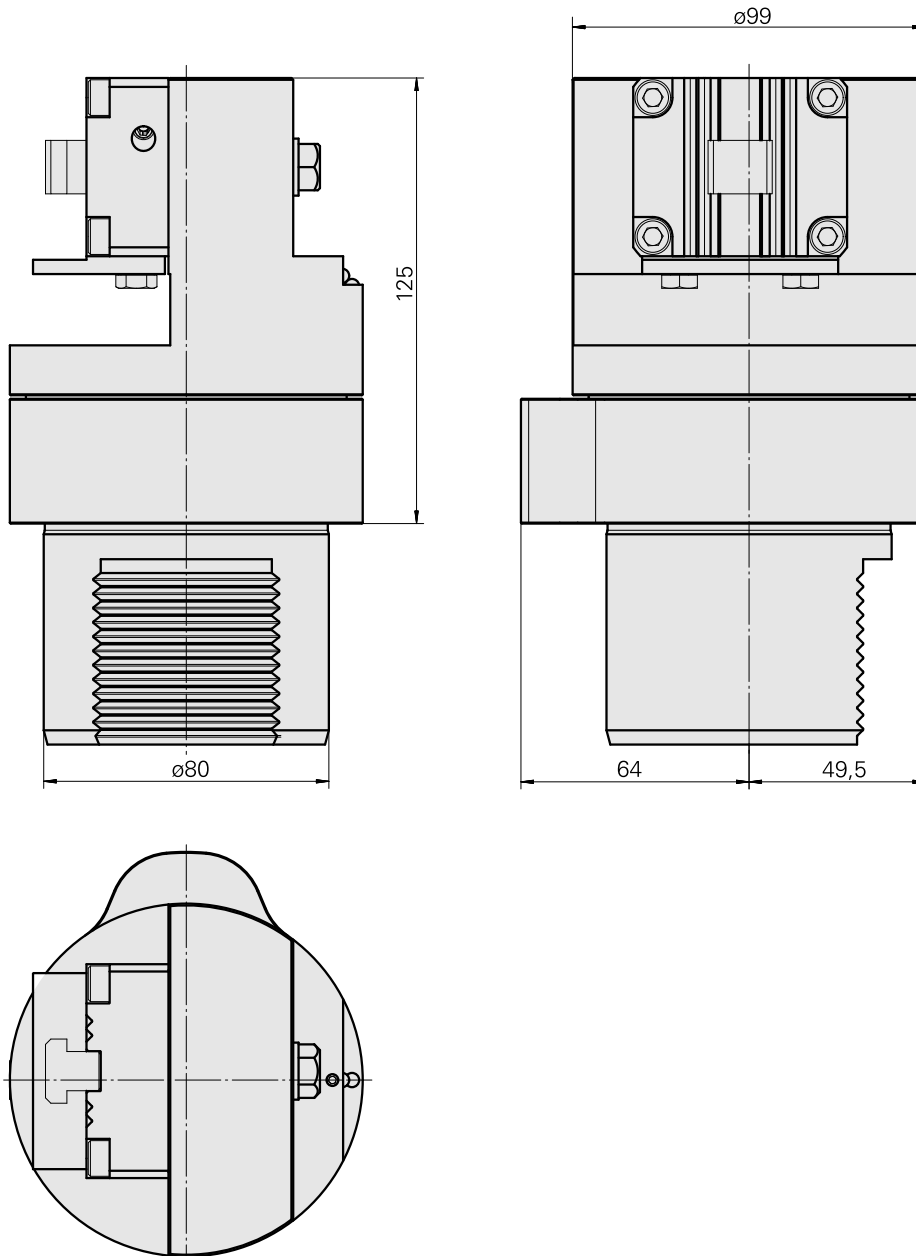

### Technische Daten

**WZH Zubehöorkategorie**

Adapter für Voreinstellgeräte

**Aufnahme**

D80 für Voreinstellgeräte

**Werkzeugaufnahme**

MS16 Stechschlitten 6.0