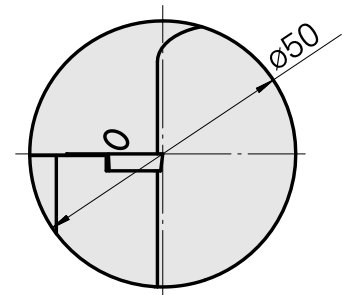

WFB 32-20 para VC.. 1103.., direita, sem ranhura da pinça

Características técnicas

PF Categoria de acessórios

WFB 32-20

Recepção

para VC.. 1103..

Inserções de troca rápida

para suporte de ferra. tornear