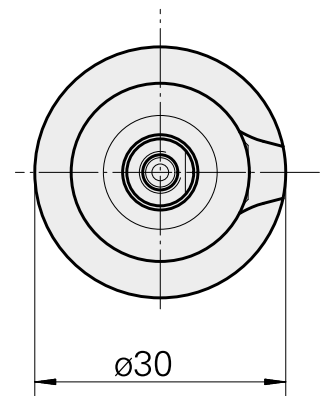

WFB 20-12 D8

Technische Daten

WZH Zubehörkategorie

WFB 20-12

Aufnahme

D8

Schnellwechseleinsätze

Weldon-Aufnahme

Dokumente

Für dieses Produkt sind keine Downloads vorhanden

Zubehör

Optionales Zubehör

weiteres Zubehör

[Stellschraube W&F M 5x10](#)

Artikel-Id : 10674886
frühere Artikel-Id : 326793

[Spannschraube M 8x7,5 \(108AWS\)](#)