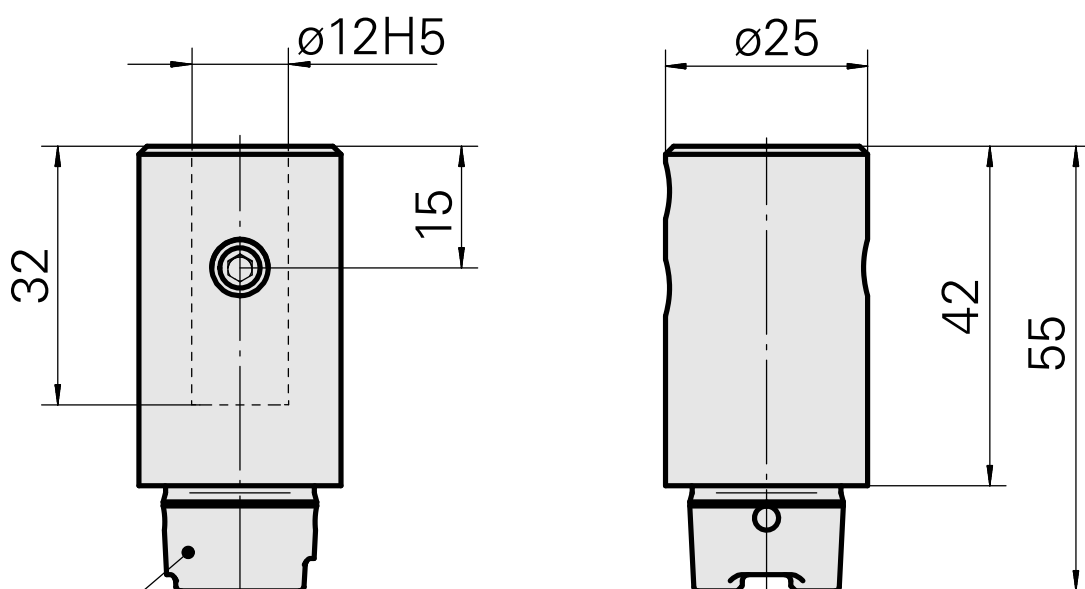

## Porta-brocas HSK 25 C DIN 1835 B/E D12

### Características técnicas

Haste HSK	HSK 25
Forma HSK	C
Recepção	DIN 1835 B/E D12
Refrigeração	interno
Pressão (até)	40 bar
X [mm]	42
Produtos INDEX TRAUB	MS22-6 • MS22-8 • MS16-6

DIN 69893  
HSK 25 C