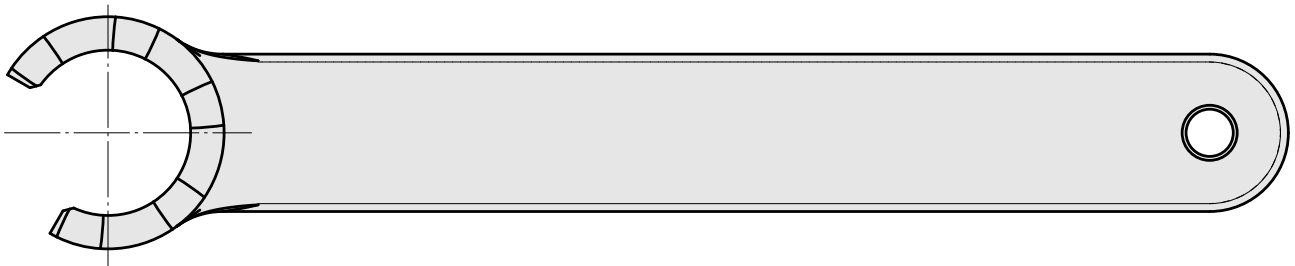

Chave

Características técnicas

PF Categoria de acessórios	Ferramenta
Recepção	ER25
Tipo de pinça de aperto	ER 25
Ficção do tipo porca	Rosca macho
Ferramenta para pinças	Chaves de boca

Documentos

Não há downloads disponíveis para este produto