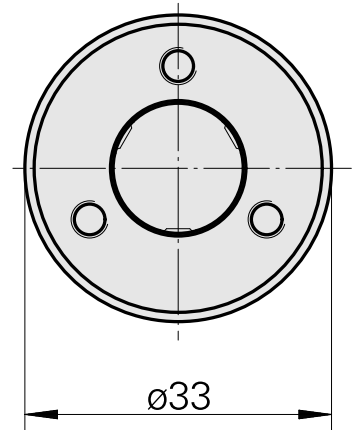

WFB 20-12 D14, Adapter für Räumwerkzeug

Technische Daten

WZH Zubehörcategorie

WFB 20-12

Aufnahme

D14

Schnellwechseleinsätze

sonstige Aufnahmen