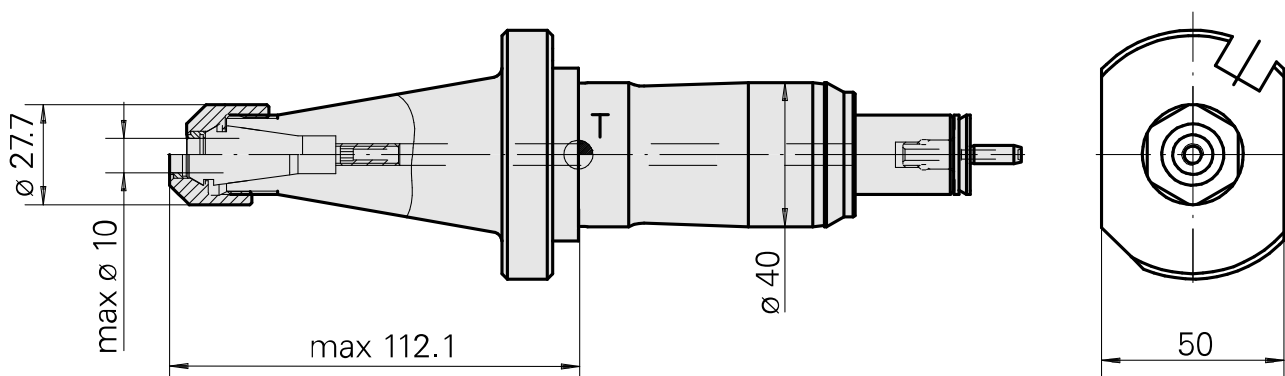

Porta-brocas Haste 40 ER16

Características técnicas

Haste TNL	Haste 40
Acionamento	não acionado
Refrigeração	interno
Pressão (até)	120 bar
Recepção	ER16
Produtos INDEX TRAUB	TNK36 • TNL26

Documentos

Não há downloads disponíveis para este produto

Acessórios

Necessário para operação

Chave

ID do produto : 10966369

ID anterior do produto : 490219.0161

PF Categoria de acessórios Ferramenta	Recepção ER16	Tipo de pinça de aperto ER 16	Fixação do tipo porca Rosca
Ferramenta para pinças Chaves de boca			

Acessórios opcionais

Tool holder accessories

Porca tensora, para alimentação de fluido de corte interna

ID do produto : 11065621

ID anterior do produto : 901939.3161

PF Categoria de acessórios Garra	Recepção ER16	Tipo de pinça de aperto ER 16	Fixação do tipo porca Rosca
-------------------------------------	------------------	----------------------------------	--------------------------------