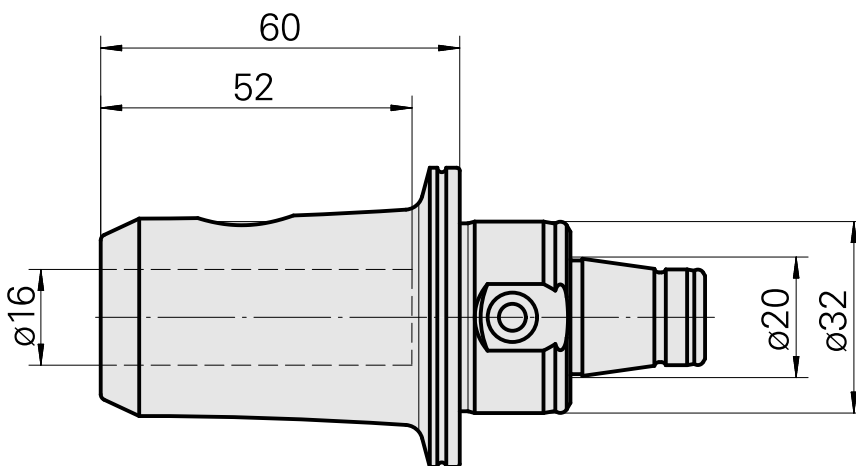

WFB 32-20 D16

Technische Daten

WZH Zubehörkategorie

WFB 32-20

Aufnahme

D16

Schnellwechseleinsätze

Weldon-Aufnahme