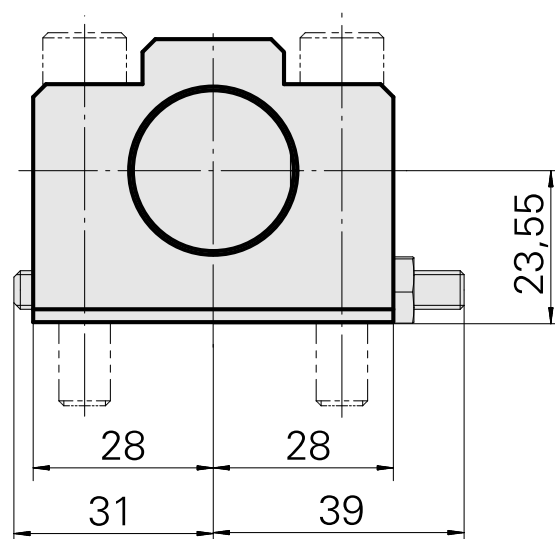

Peça de suporte de broca D25

Características técnicas

Acionamento	não acionado
Refrigeração	interno
Pressão (até)	20 bar
Recepção	D25
X [mm]	23,55
Y [mm]	-
Z [mm]	-
Produtos INDEX TRAUB	ABC • ABC.2

Documentos

Não há downloads disponíveis para este produto

Acessórios

Acessórios opcionais

Outros acessórios

[Bucha de fixação D25](#)

ID do produto : 10877092

ID anterior do produto : 993125.----
