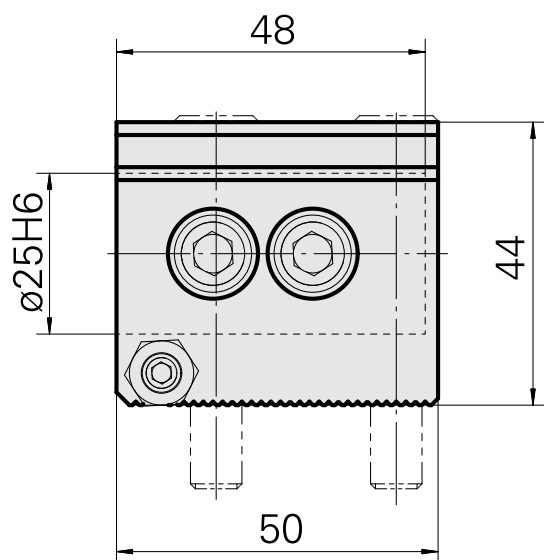

Peça de suporte de broca D25

Características técnicas

Acionamento	não acionado
Refrigeração	interno
Pressão (até)	20 bar
Recepção	D25
X [mm]	23,55
Y [mm]	-
Z [mm]	-
Produtos INDEX TRAUB	ABC • ABC.2

Documentos

Não há downloads disponíveis para este produto

Acessórios

Acessórios opcionais

Outros acessórios

[Bucha de fixação D25](#)

ID do produto : 10877092

ID anterior do produto : 993125.----
