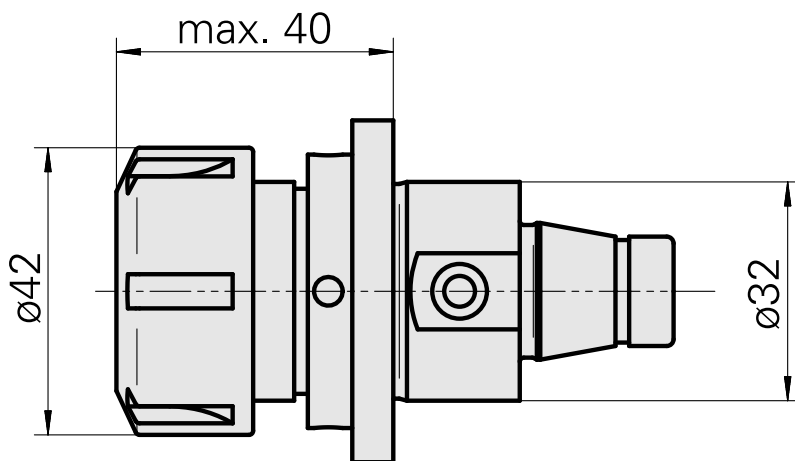

WFB 32-20 ER25

Technische Daten

WZH Zubehörkategorie

WFB 32-20

Aufnahme

ER25

Schnellwechseleinsätze

Spannzangenaufnahme

Dokumente

Für dieses Produkt sind keine Downloads vorhanden

Zubehör

Zum Betrieb benötigt

[Spannschlüssel E25](#)

Artikel-Id : 10802433

frühere Artikel-Id : 490219.0251

WZH Zubehörkategorie Werkzeug für Spannzangen	Aufnahme ER25	Spannzangentyp ER25	Spannmuttertyp Innengewinde
Werkzeug für Spannzangen Spannmutterschlüssel			

Optionales Zubehör

Zubehör für Werkzeughalter

[Spannmutter M32x1,5](#)

Artikel-Id : 10193990

frühere Artikel-Id : 901939.0251

WZH Zubehörkategorie Spannmutter	Aufnahme ER25	Spannzangentyp ER25	Spannmuttertyp Innengewinde
-------------------------------------	------------------	------------------------	--------------------------------