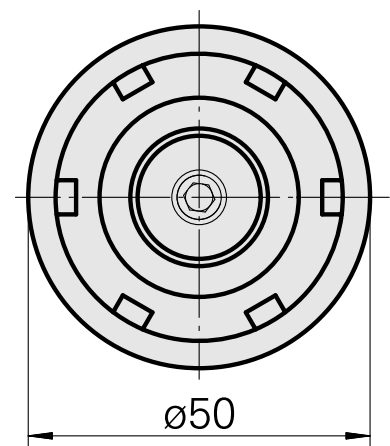

WFB 32-20 ER25

Technische Daten

WZH Zubehörkategorie

WFB 32-20

Aufnahme

ER25

Schnellwechseleinsätze

Spannzangenaufnahme

Dokumente

Für dieses Produkt sind keine Downloads vorhanden

Zubehör

Zum Betrieb benötigt

[Spannschlüssel E25](#)

Artikel-Id : 10802433

frühere Artikel-Id : 490219.0251

WZH Zubehörkategorie Werkzeug für Spannzangen	Aufnahme ER25	Spannzangentyp ER25	Spannmuttertyp Innengewinde
Werkzeug für Spannzangen Spannmutterschlüssel			

Optionales Zubehör

Zubehör für Werkzeughalter

[Spannmutter M32x1,5](#)

Artikel-Id : 10193990

frühere Artikel-Id : 901939.0251

WZH Zubehörkategorie Spannmutter	Aufnahme ER25	Spannzangentyp ER25	Spannmuttertyp Innengewinde
-------------------------------------	------------------	------------------------	--------------------------------