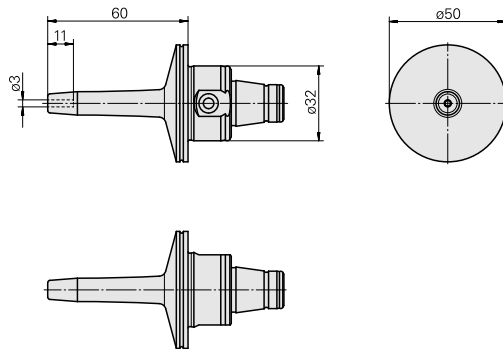

WFB 32-20 Attacco calettamento caldo D3

Caratteristiche tecniche

Categoria acces. portautensile

WFB 32-20

Attacco

Attacco calettamento caldo D3

Accessorio per cambio rapido

attacco caletta. a caldo