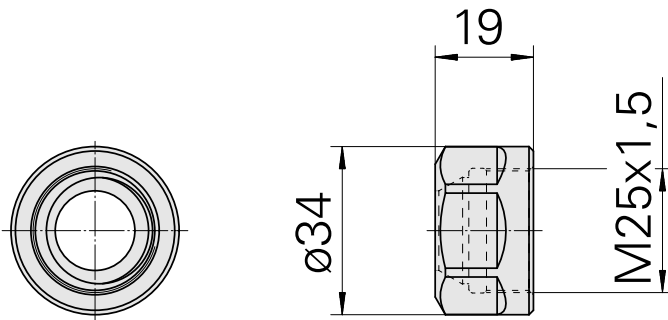

Clamping nut

技术特点

TH accessories category

Mounting

Collet type

Clamping nut type

Clamping nut

ER20

ER 20

Female thread

文件

没有针对此产品的任何下载