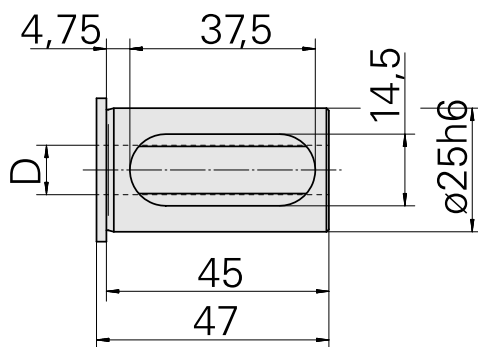

### 技术特点

刀座附件类别

带肩安装套

夹具

D25

刀具夹具

6mm