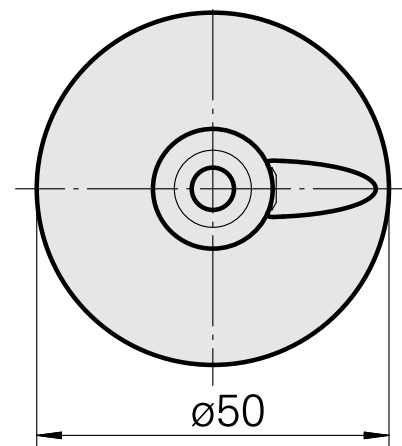

WFB 32-20 D6

Données techniques

Catégorie d'accessoires PO

WFB 32-20

Attachement

D6

Inserts à changement rapide

attachement Weldon