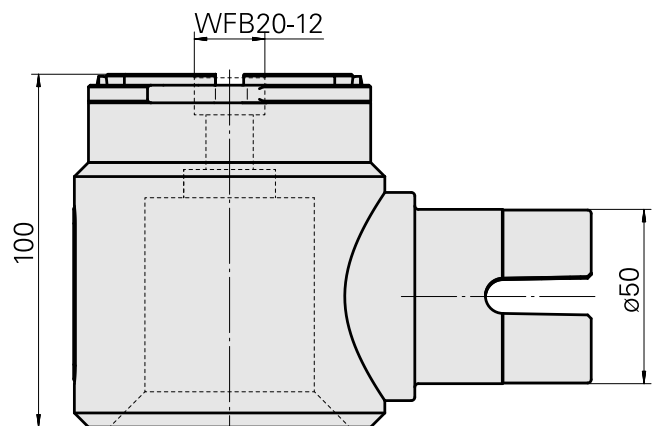

Adapter Montagehilfe WFB 20-12

Technische Daten

WZH Zubehörkategorie

Adapter Montagehilfe

Werkzeugaufnahme

WFB 20-12

Dokumente

Für dieses Produkt sind keine Downloads vorhanden