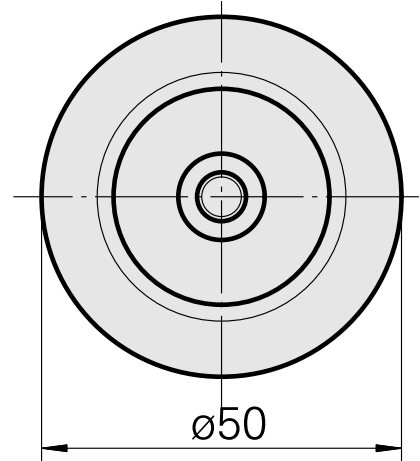

## WFB 32-20 收缩配合刀柄 D12

### 技术特点

刀座附件类别  
夹具  
快换夹头

WFB 32-20  
收缩配合刀柄 D12  
收缩配合刀柄