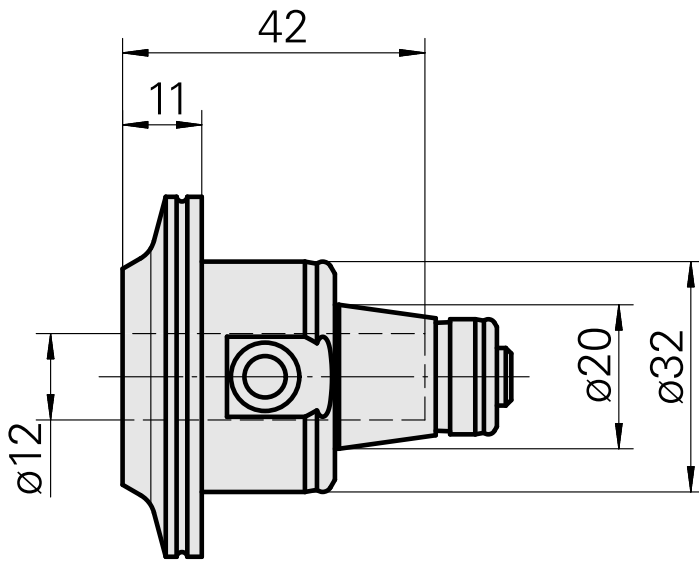

## WFB 32-20 收缩配合刀柄 D12

### 技术特点

刀座附件类别  
夹具  
快换夹头

WFB 32-20  
收缩配合刀柄 D12  
收缩配合刀柄