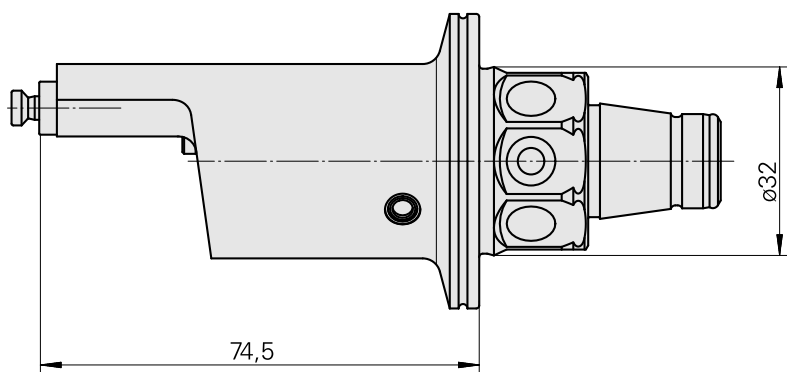

WFB 32-20 Horn, type B114, gauche

Données techniques

Catégorie d'accessoires PO

WFB 32-20

Attachement

Horn, type B114, gauche

Inserts à changement rapide

Horn S-Mini