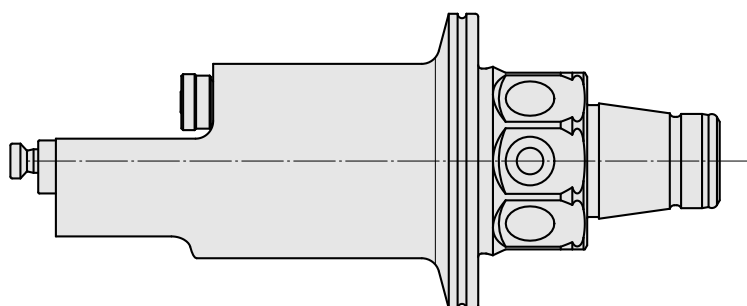

WFB 32-20 Horn, type B114, gauche

Données techniques

Catégorie d'accessoires PO

WFB 32-20

Attachement

Horn, type B114, gauche

Inserts à changement rapide

Horn S-Mini