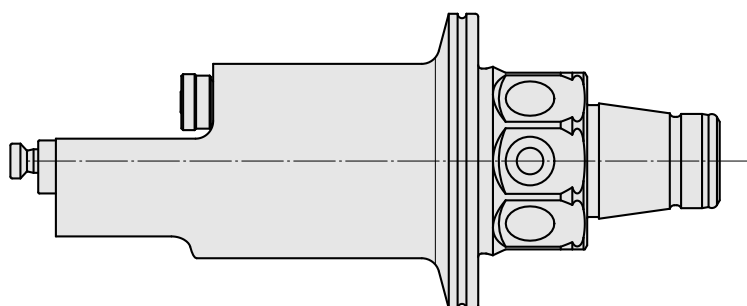

WFB 32-20 Horn 型号 B114, 左

技术特点

刀座附件类别

WFB 32-20

夹具

Horn 型号 B114, 左

快换夹头

Horn S-Mini