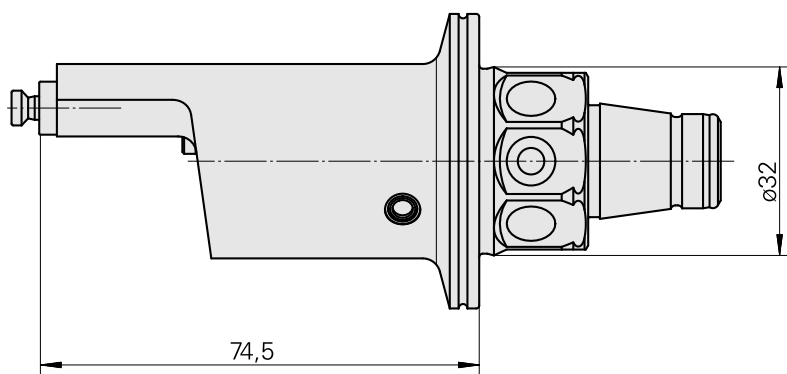

WFB 32-20 Horn 型号 B114, 左

技术特点

刀座附件类别

WFB 32-20

夹具

Horn 型号 B114, 左

快换夹头

Horn S-Mini