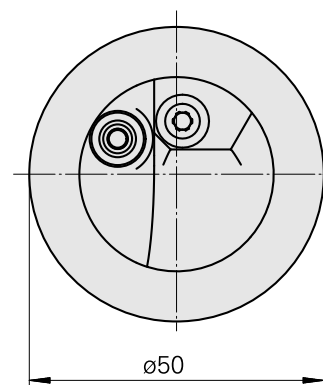

WFB 32-20 Horn, type B114, gauche

Données techniques

Catégorie d'accessoires PO

WFB 32-20

Attachement

Horn, type B114, gauche

Inserts à changement rapide

Horn S-Mini