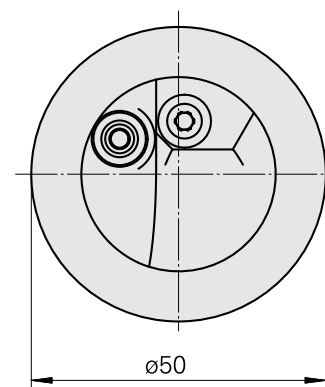

WFB 32-20 Horn 型号 B114, 左

技术特点

刀座附件类别

WFB 32-20

夹具

Horn 型号 B114, 左

快换夹头

Horn S-Mini