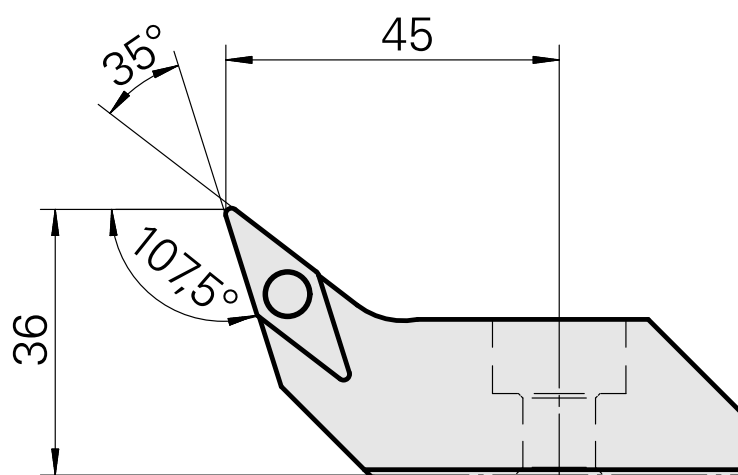

Testa per alesare per VB.. 1604..

Caratteristiche tecniche

Attacco	per VB.. 1604..
Raffreddamento	interno
Pressione	50 bar
X [mm]	36
Z [mm]	45
Prodotti INDEX TRAUB	G420 • G520 • G320.2 • G220.3 • TNX220.3