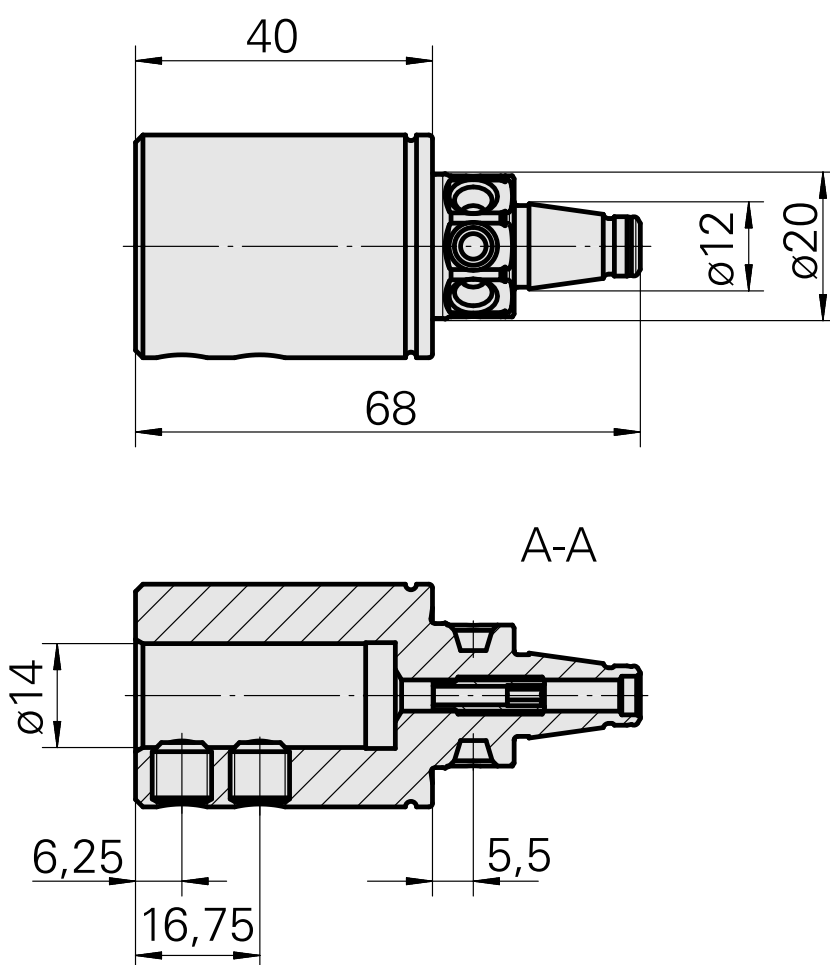

WFB 20-12 D14

Características técnicas

PF Categoria de acessórios

WFB 20-12

Recepção

D14

Inserções de troca rápida

para sup. de ferra. perfuração

Documentos

Não há downloads disponíveis para este produto

Acessórios

Acessórios opcionais

Outros acessórios

[Bucha de montagem com anel D20](#)

ID do produto : 10063939

ID anterior do produto : W68510.04--

[Parafuso de ajuste M 5x15](#)

ID do produto : 10491071

ID anterior do produto : 326794

[Parafuso sem cabeça](#)

ID do produto : 10921433

ID anterior do produto : 410156.0808
