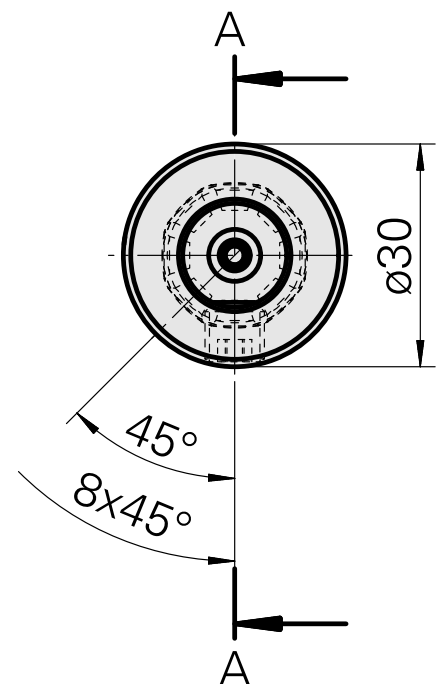

WFB 20-12 D14

Características técnicas

PF Categoria de acessórios

WFB 20-12

Recepção

D14

Inserções de troca rápida

para sup. de ferra. perfuração

Documentos

Não há downloads disponíveis para este produto

Acessórios

Acessórios opcionais

Outros acessórios

[Bucha de montagem com anel D20](#)

ID do produto : 10063939

ID anterior do produto : W68510.04--

[Parafuso de ajuste M 5x15](#)

ID do produto : 10491071

ID anterior do produto : 326794

[Parafuso sem cabeça](#)

ID do produto : 10921433

ID anterior do produto : 410156.0808
