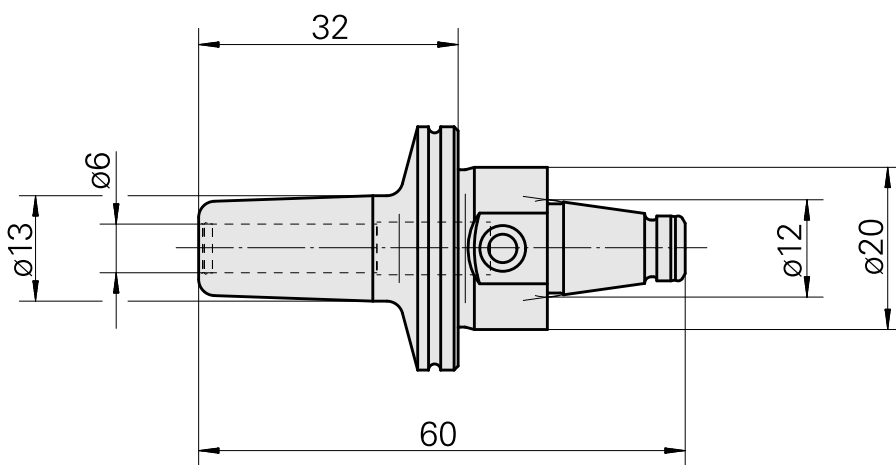

### Caratteristiche tecniche

TH accessories category

WFB 20-12

Mounting

Shrink-fit mounting D6

Quick change inserts

shrink-fit mounting

### **Altri accessori**

[Vite di regolazione M 5x15](#)

Id prodotto : 10491071

Id prodotto precedente : 326794

---