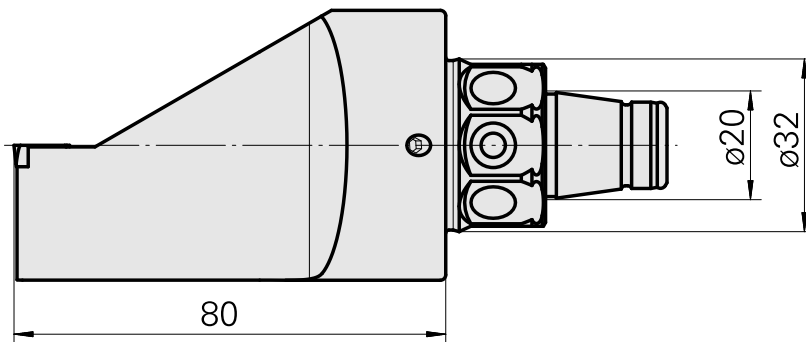

### Données techniques

Catégorie d'accessoires PO

WFB 32-20

Attachement

pour DC.. 11T3..

Inserts à changement rapide

PO de tournage