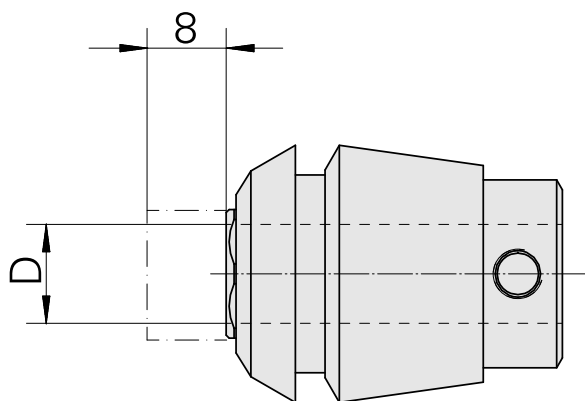

Pinze ER per maschio filettare ET 1-25 9

Caratteristiche tecniche

Categoria acces. portautensile	Pinze ER per maschio filettare
Attacco	ER25
Attacco per utensile	9mm
Tipo pinza di serraggio	ET 1-25

10050464
322466