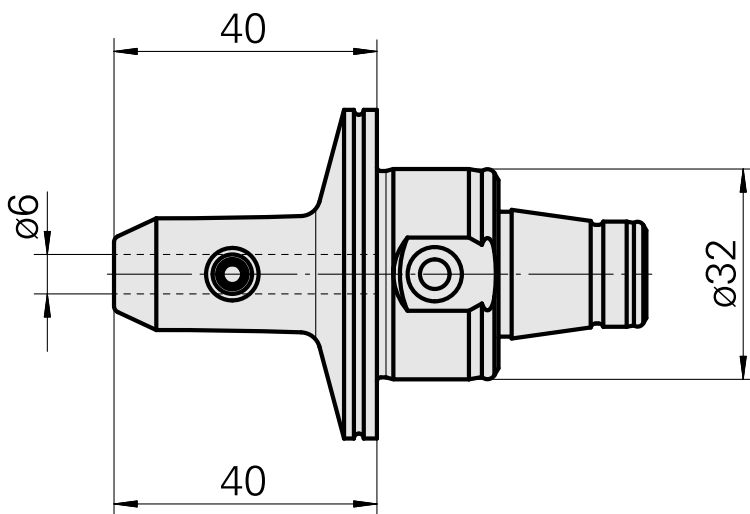

WFB 32-20 D6

Caratteristiche tecniche

Categoria acces. portautensile	WFB 32-20
Attacco	D6
Accessorio per cambio rapido	attacco Weldon

Documenti

Non sono disponibili download per questo prodotto