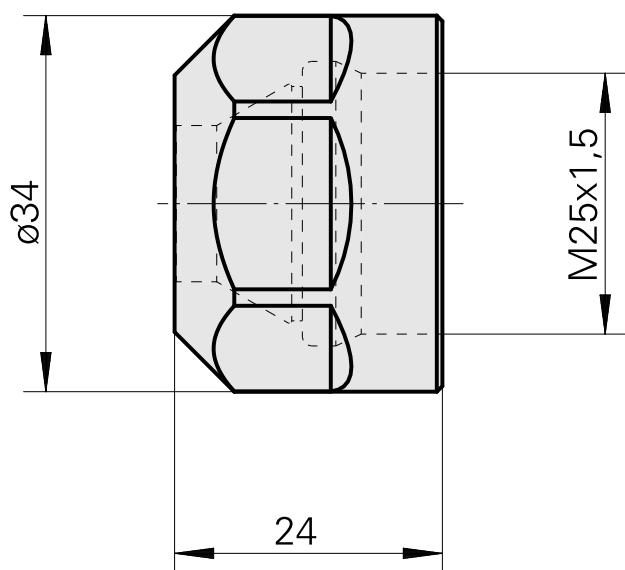

Écrou de serrage, pour l'alimentation interne du liquide de coupe

Données techniques

| | |
|----------------------------|------------------|
| Catégorie d'accessoires PO | Écrou de serrage |
| Attachement | ER20 |
| Type de pince de bridage | ER 20 |
| Type d'écrous de serrage | Filet inter |