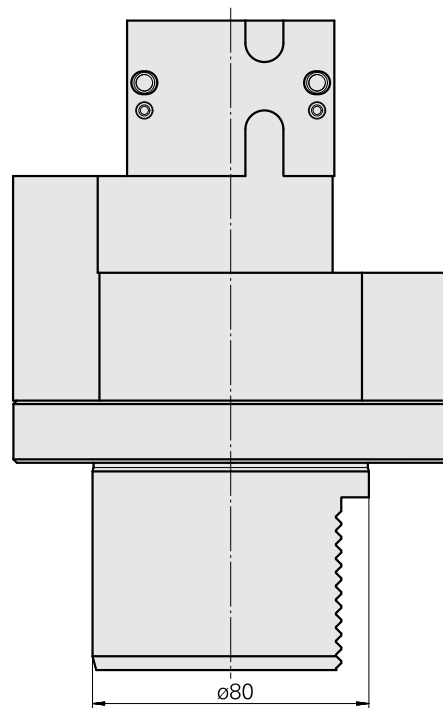

Voreinst. D80/MS16 BohrStechStücke

Données techniques

WZH Zubehörkategorie

Adapter für Voreinstellgeräte

Aufnahme

D80 für Voreinstellgeräte

Werkzeugaufnahme

MS16 BohrStechStücke

[Adapterplatte, 90° gedreht](#)

ID produit : 10630218

Ancienne ID produit : W9990900

Catégorie
d'accessoires PO
Unité forage arri. plaq.
MS16