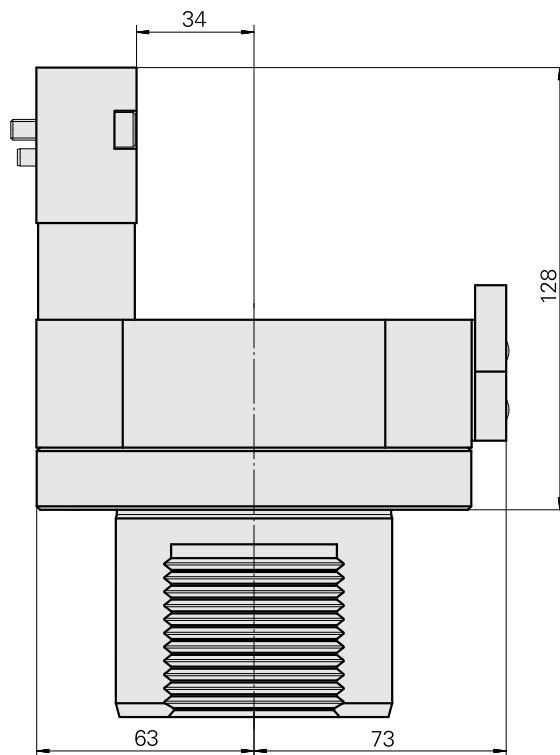

Voreinst. D80/MS16 BohrStechStücke

Données techniques

WZH Zubehörkategorie

Adapter für Voreinstellgeräte

Aufnahme

D80 für Voreinstellgeräte

Werkzeugaufnahme

MS16 BohrStechStücke

[Adapterplatte, 90° gedreht](#)

ID produit : 10630218

Ancienne ID produit : W9990900

Catégorie
d'accessoires PO
Unité forage arri. plaq.
MS16