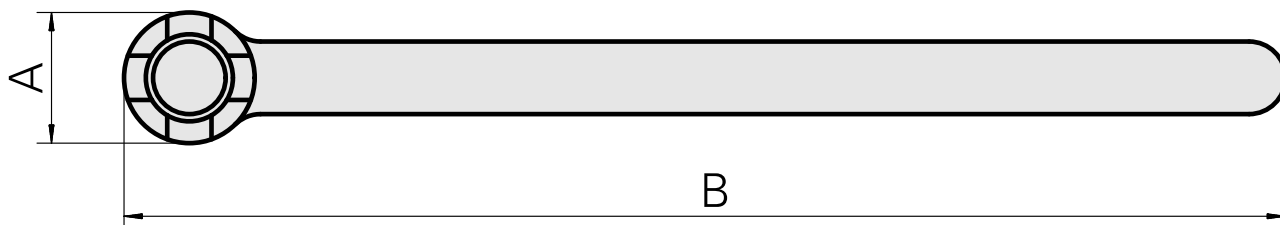

clé de douille de mandrin PF

Données techniques

Catégorie d'accessoires PO

Outil

Attachement

Arbre porte- fraise D16

Outil pour pinces de serrage

Clé de mandrin porte-fraise