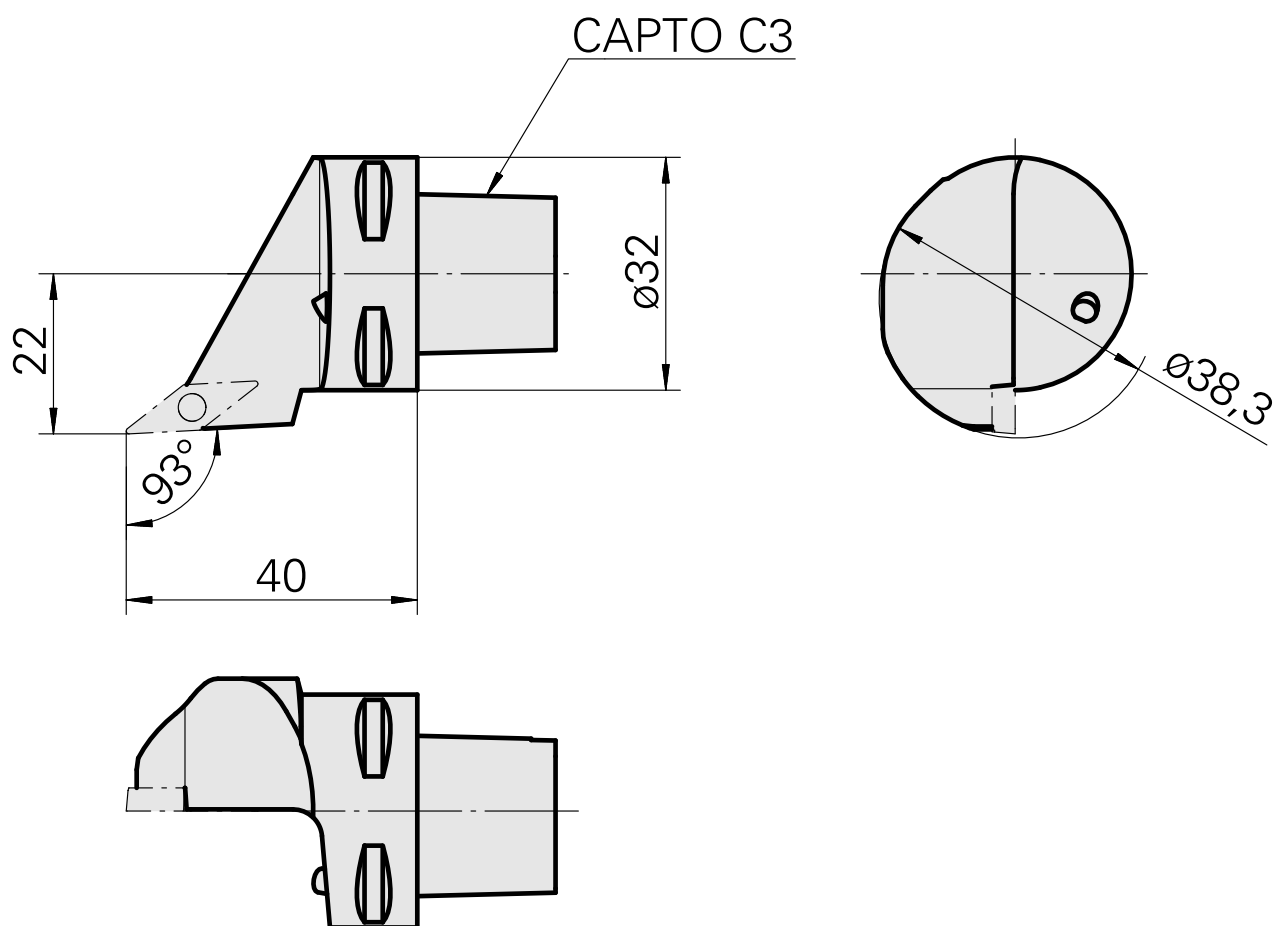

INDEX CAPTO C3 per VC.. 1103.., destra, con scanalatura pinza

Caratteristiche tecniche

Categoria acces. portautensile

INDEX CAPTO C3

Attacco

per VC.. 1103..

Accessorio per cambio rapido

supporto portapezzo