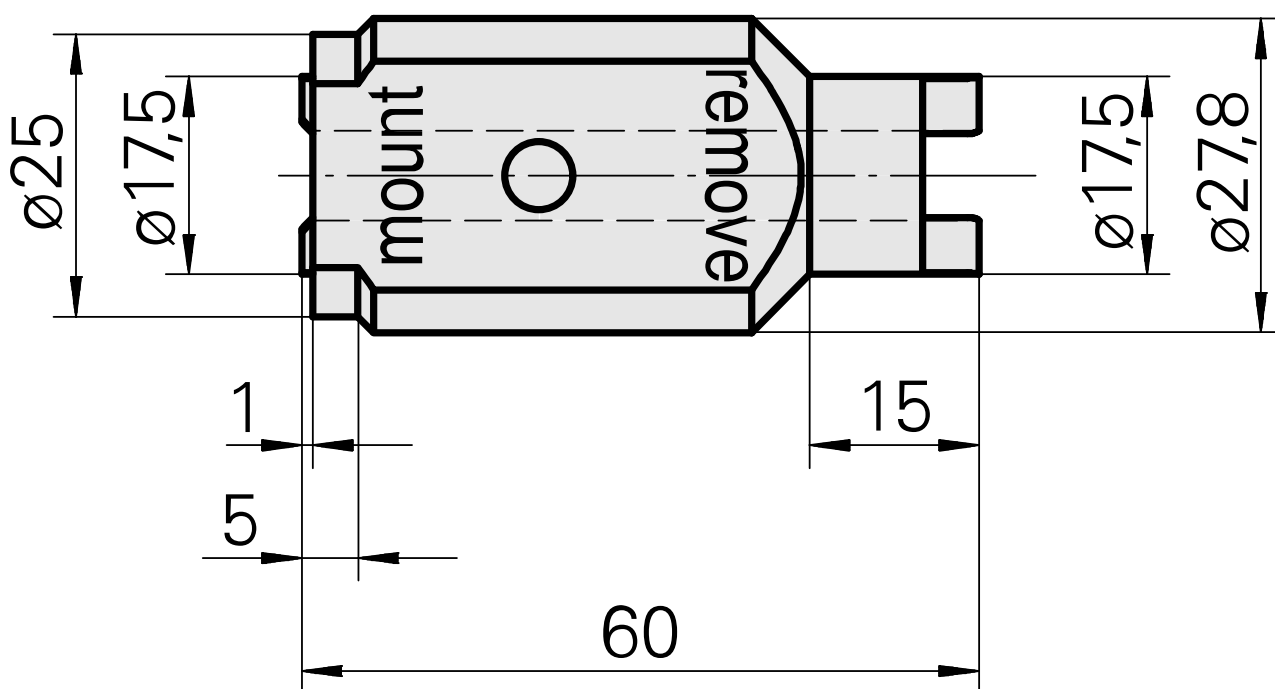

Socket wrench

技术特点

刀座附件类别
夹具

Инструмент для адаптера KSS
INDEX CAPTO C6

文件

没有针对此产品的任何下载