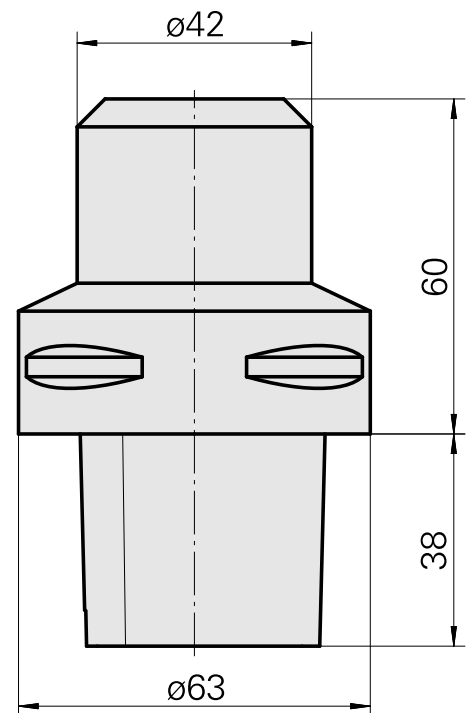

Bohrhalter CAPTO C6 D12

Caratteristiche tecniche

Categoria acces. portautensile	INDEX CAPTO C6
Attacco	D12
Accessorio per cambio rapido	attacco Weldon

Documenti

Non sono disponibili download per questo prodotto

Accessori

Necessario per l'esercizio

[Set adattatore refrigerante](#)

Id prodotto : 10865732

Id prodotto precedente : W00019.0109

Categoria acces. portautensile Kit trasporto lubrorefrigeran.	Attacco INDEX CAPTO C6
--	---------------------------

[Chiave a tubo quadro](#)

Id prodotto : 12144844

Id prodotto precedente :

Categoria acces. portautensile Strumento per adattatore KSS	Attacco INDEX CAPTO C6
--	---------------------------