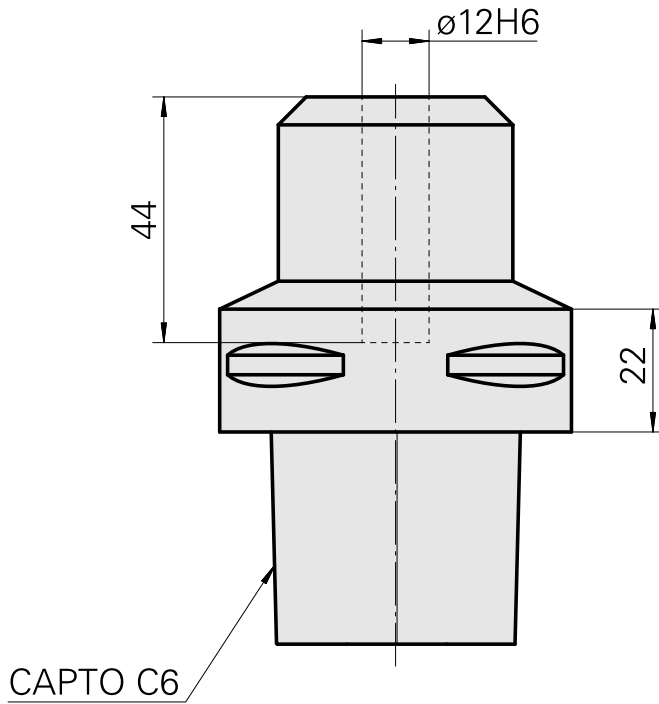

### Technische Daten

WZH Zubehörkategorie	INDEX CAPTO C6
Aufnahme	D12
Schnellwechseleinsätze	Weldon-Aufnahme

### Steckschlüssel Capto C6

Artikel-Id : 12144844

frühere Artikel-Id :

WZH Zubehörkategorie	Aufnahme
Werkzeug für KSS- Übergabesatz	INDEX CAPTO C6