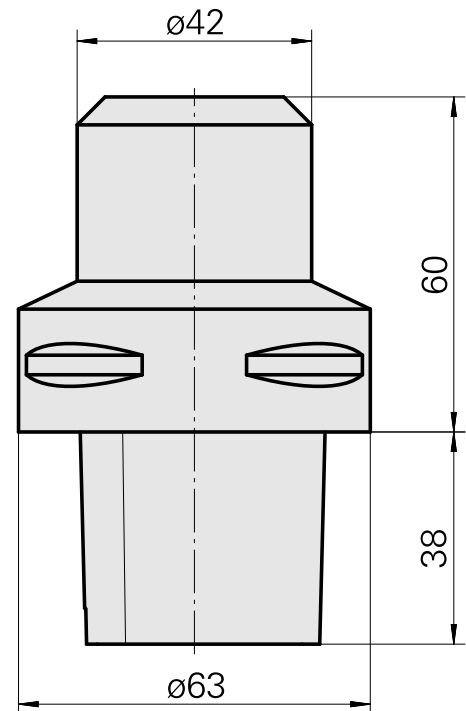

### Technische Daten

WZH Zubehörkategorie	INDEX CAPTO C6
Aufnahme	D12
Schnellwechseleinsätze	Weldon-Aufnahme