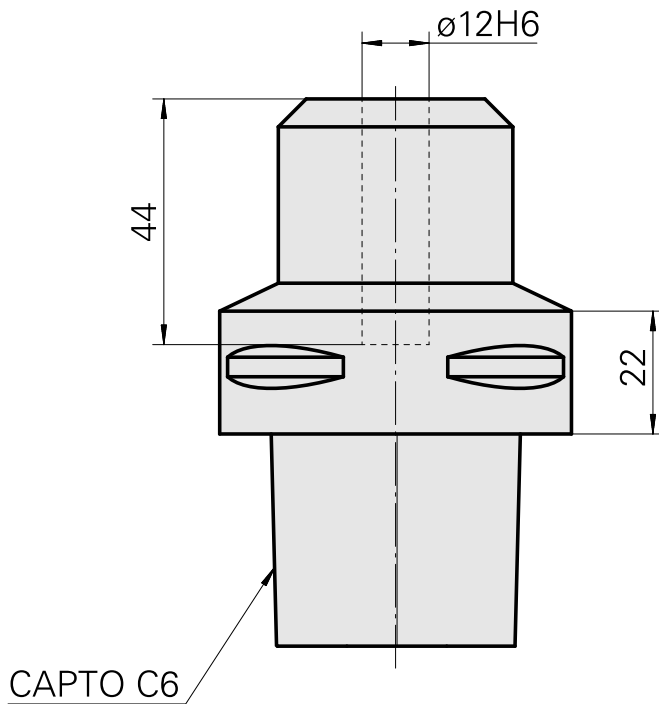

Bohrhalter CAPTO C6 D12

Caratteristiche tecniche

Categoria acces. portautensile	INDEX CAPTO C6
Attacco	D12
Accessorio per cambio rapido	attacco Weldon

Documenti

Non sono disponibili download per questo prodotto

Accessori

Necessario per l'esercizio

[Set adattatore refrigerante](#)

Id prodotto : 10865732

Id prodotto precedente : W00019.0109

Categoria acces. portautensile Kit trasporto lubrorefrigeran.	Attacco INDEX CAPTO C6
--	---------------------------

[Chiave a tubo quadro](#)

Id prodotto : 12144844

Id prodotto precedente :

Categoria acces. portautensile Strumento per adattatore KSS	Attacco INDEX CAPTO C6
--	---------------------------