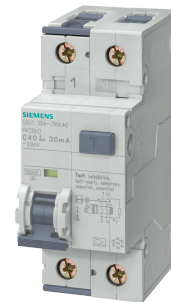

### Technical data

<b>Electrical assemblies</b>	Power/main switch
<b>Length</b>	77 Millimeter
<b>Width</b>	36 Millimeter
<b>Height</b>	90 Millimeter
<b>Cross-section</b>	35 Square millimeter
<b>Number of wires/poles (ST)</b>	2 Piece
<b>Current</b>	10 Ampere
<b>Voltage</b>	230 Volt
<b>Protection class</b>	IP20