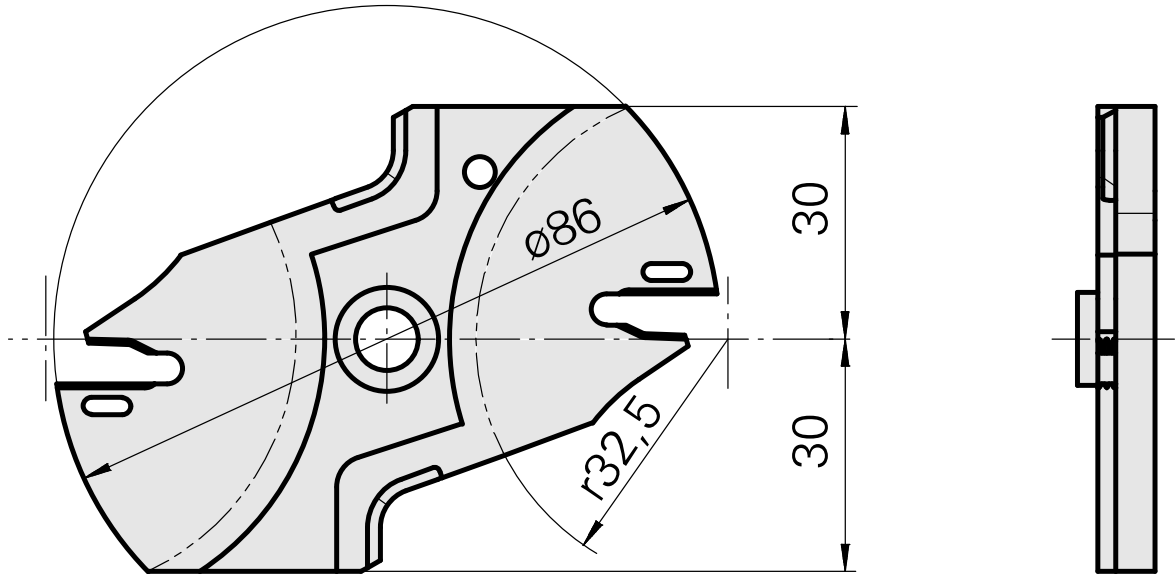

Caratteristiche tecniche

TH accessories category

Cutting tools

Mounting

Löcher System

Documenti

Non sono disponibili download per questo prodotto

Accessori

Id prodotto : 12035619

Id prodotto precedente :

Categoria acces.
portautensile
Utensili da taglio

Attacco
Sistema Löcher

[Housing](#)

Id prodotto : 12035620

Id prodotto precedente :

Categoria acces.
portautensile
Utensili da taglio

Attacco
Sistema Löcher