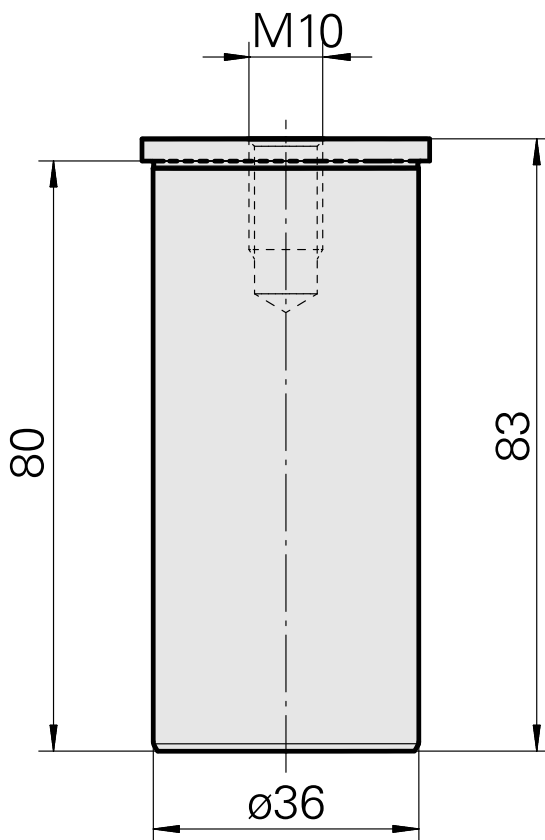

Blanking plug

Technische Daten

Antrieb	nicht angetrieben
Fixierung MS	Klemmring D36
X [mm]	-
Y [mm]	-
Z [mm]	-

Dokumente

Für dieses Produkt sind keine Downloads vorhanden