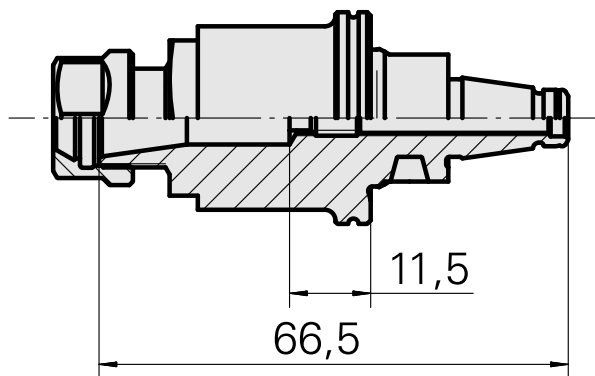

### Características técnicas

PF Categoria de acessórios	WFB 20-12
Recepção	ER11
Inserções de troca rápida	pinça de montagem

---