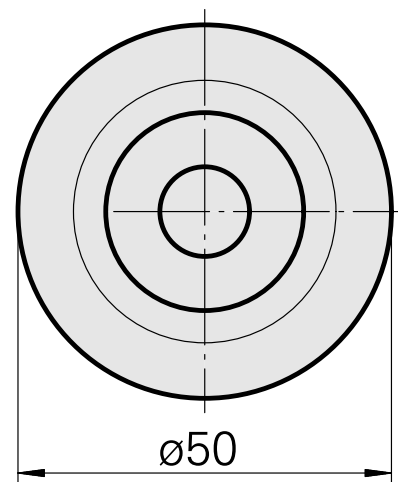

WFB 32-20 D12

Características técnicas

PF Categoria de acessórios

WFB 32-20

Recepção

D12

Inserções de troca rápida

alojamento Weldon