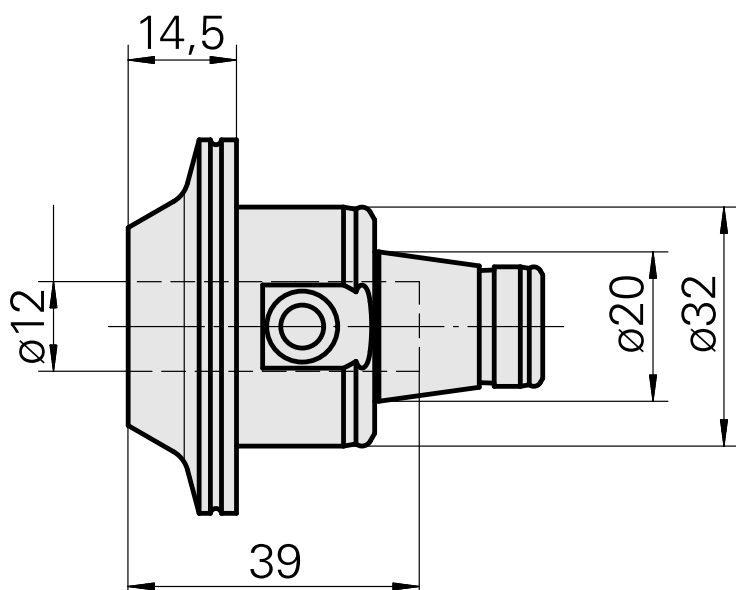

WFB 32-20 D12

Características técnicas

PF Categoria de acessórios

WFB 32-20

Recepção

D12

Inserções de troca rápida

alojamento Weldon

Documentos

Não há downloads disponíveis para este produto

Acessórios

Acessórios opcionais

Outros acessórios

[Bucha de montagem com anel D12](#)

ID do produto : 11060576

ID anterior do produto : W94280.21--
