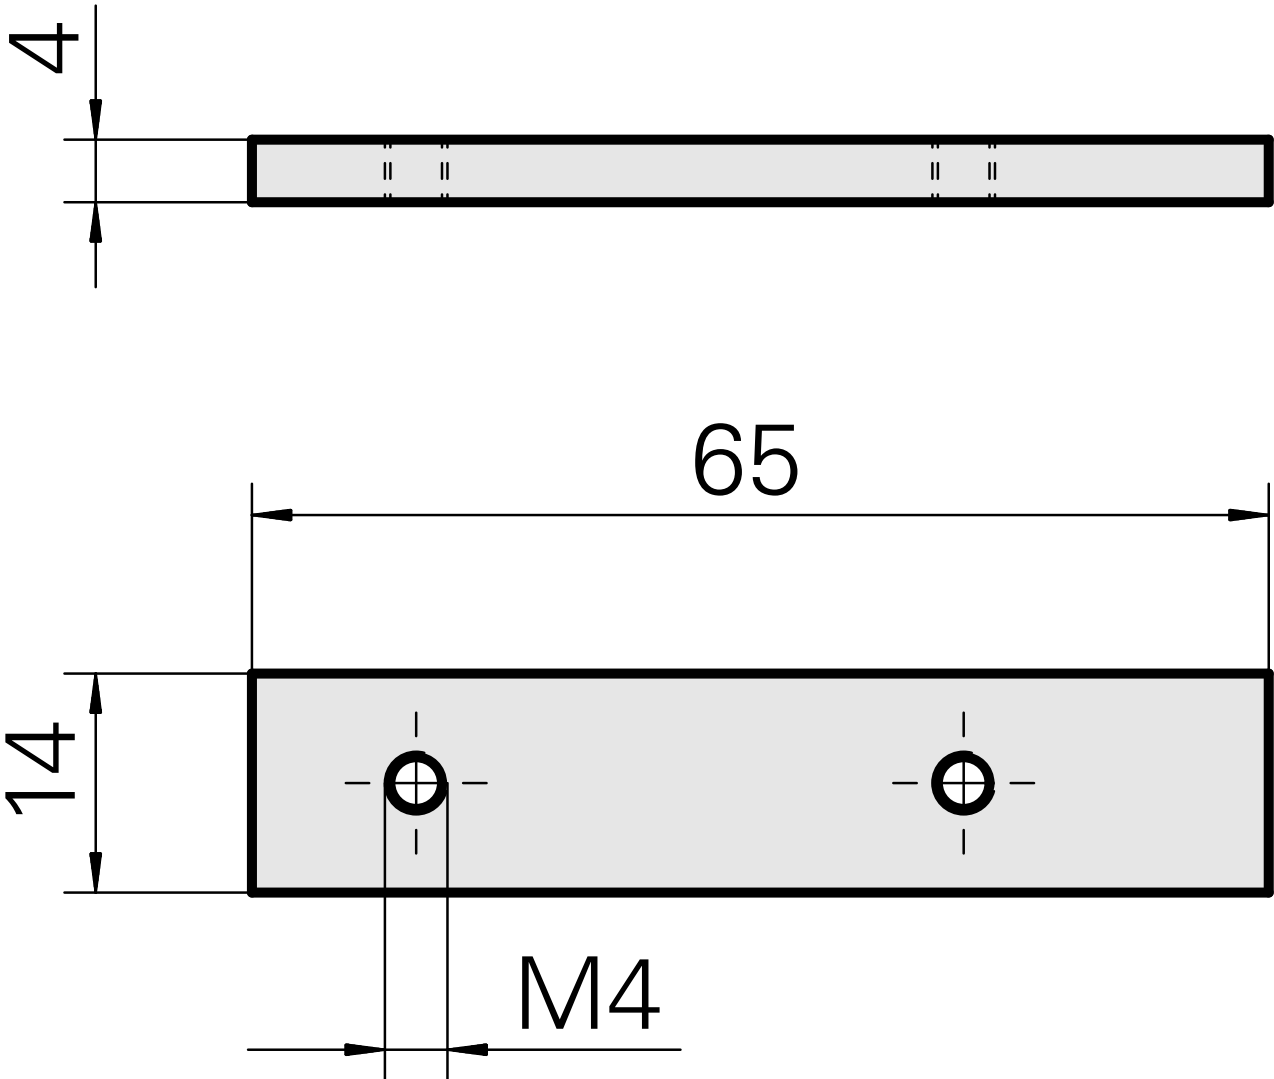

plate, height 4 mm (0.15")

Technische Daten

WZH Zubehörkategorie
Aufnahme

Ausgleichsplatte
Vierkant 16x16

Dokumente

Für dieses Produkt sind keine Downloads vorhanden