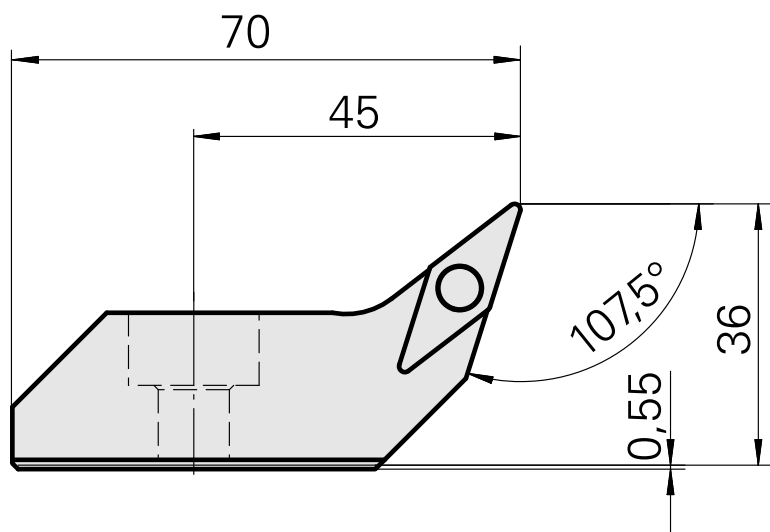

Ponta cortante (broca) para VB.. 1604..

Características técnicas

Recepção	para VB.. 1604..
Refrigeração	interno
Pressão (até)	50 bar
X [mm]	36
Z [mm]	45
Produtos INDEX TRAUB	G220 • G420 • G520 • G320.2 • G220.3 • TNX220.3