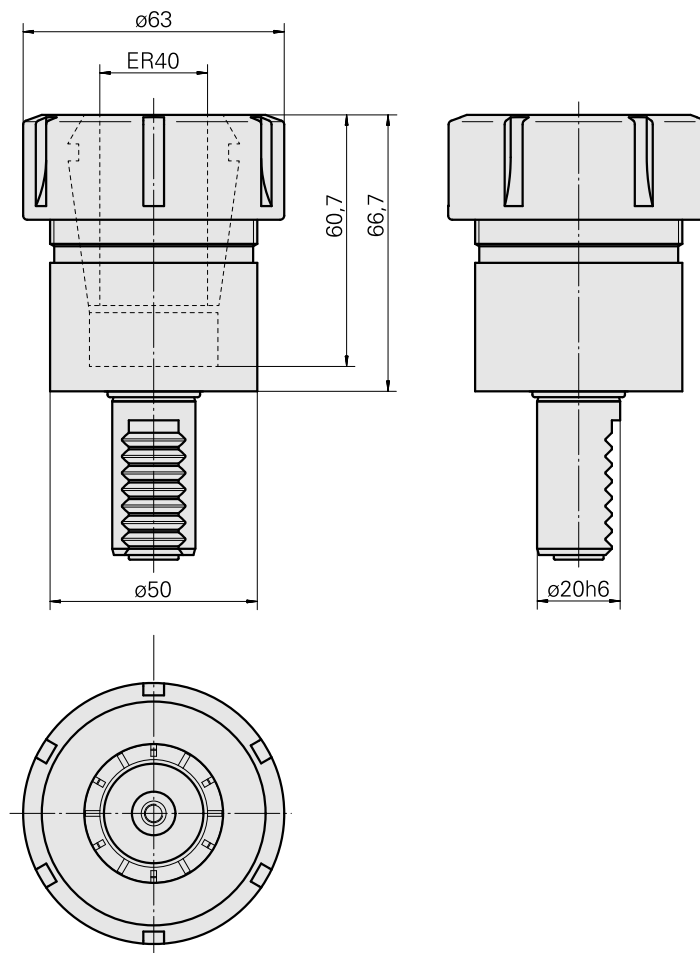

Portapunte VDI 20 ER40, Forma E4

Caratteristiche tecniche

Gambo VDI	VDI 20
Azionamento	non azionato
Fissaggio VDI	nessuno
Raffreddamento	interno
Pressione	20 bar
Attacco	ER40
ruotabile di 180°	no
Data carrier	controllare foro dell'attacco
X [mm]	66,5
Y [mm]	-
Z [mm]	-

Documenti

Non sono disponibili download per questo prodotto

Accessori

Necessario per l'esercizio

[Chiave](#)

Id prodotto : 10474438

Id prodotto precedente : 490219.0401

Categoria acces. portautensile Attrezzo per pinze di serrag.	Attacco ER40	Tipo pinza di serraggio ER 40	Tipo dado di serraggio Filettatura interna
Strumento per pinze Chiave dado di serraggio			

Accessori opzionali

Tool holder accessories

[Dado di serraggio](#)

Id prodotto : 11029703

Id prodotto precedente : 901939.0401

Categoria acces. portautensile Dado di serraggio	Attacco ER40	Tipo pinza di serraggio ER 40	Tipo dado di serraggio Filettatura interna
--	-----------------	----------------------------------	---