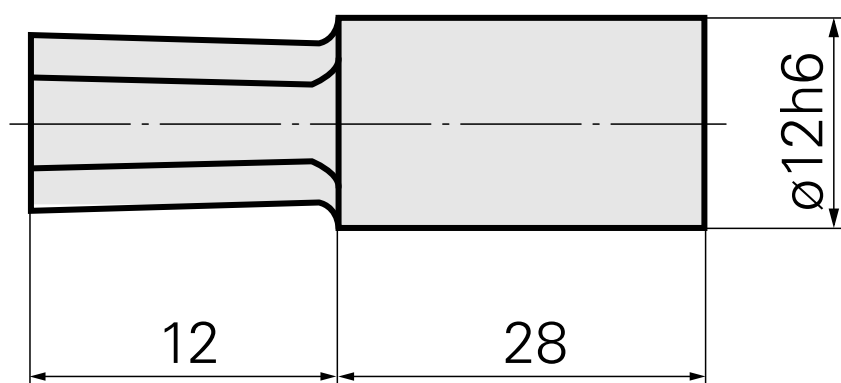

Outil de brochage SW4 mm

Données techniques

Catégorie d'accessoires PO	Outil de brochage
Attachement	SW4 mm
Logement d'outils	12mm

Documents

Aucun téléchargement n'est disponible pour ce produit