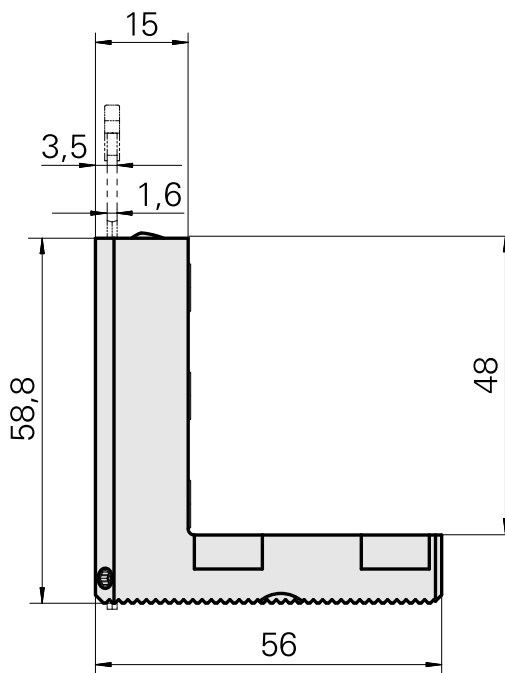

Pièce support plong/fonçage Trapèze 26x4, réglable dans le sens vertical

Données techniques

Entraînement	non entraîné
Arrosage	extérieur
Pression	20 bar
Attachement	Trapèze 26x4
X [mm]	59
Y [mm]	-
Z [mm]	18,5
Produits INDEX TRAUB	C100

Documents

Aucun téléchargement n'est disponible pour ce produit

Accessoires

Accessoires optionnels

Autres accessoires

[Buse à bille Ø10 M4 10D/M4](#)

ID produit : 10679818

Ancienne ID produit : 474550.0081
