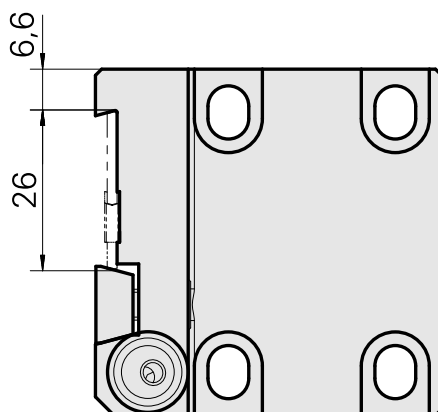

Pièce support plong/fonçage Trapèze 26x4, réglable dans le sens vertical

Données techniques

Entraînement	non entraîné
Arrosage	extérieur
Pression	20 bar
Attachement	Trapèze 26x4
X [mm]	59
Y [mm]	-
Z [mm]	18,5
Produits INDEX TRAUB	C100

Documents

Aucun téléchargement n'est disponible pour ce produit

Accessoires

Accessoires optionnels

Autres accessoires

[Buse à bille Ø10 M4 10D/M4](#)

ID produit : 10679818

Ancienne ID produit : 474550.0081
