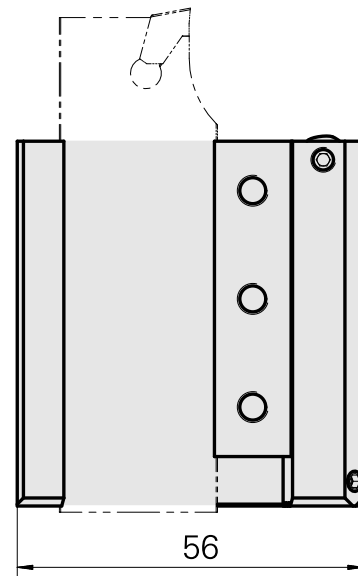

Pièce support plong/fonçage Trapèze 26x4, réglable dans le sens vertical

Données techniques

Entraînement	non entraîné
Arrosage	extérieur
Pression	20 bar
Attachement	Trapèze 26x4
X [mm]	59
Y [mm]	-
Z [mm]	18,5
Produits INDEX TRAUB	C100

Documents

Aucun téléchargement n'est disponible pour ce produit

Accessoires

Accessoires optionnels

Autres accessoires

[Buse à bille Ø10 M4 10D/M4](#)

ID produit : 10679818

Ancienne ID produit : 474550.0081
