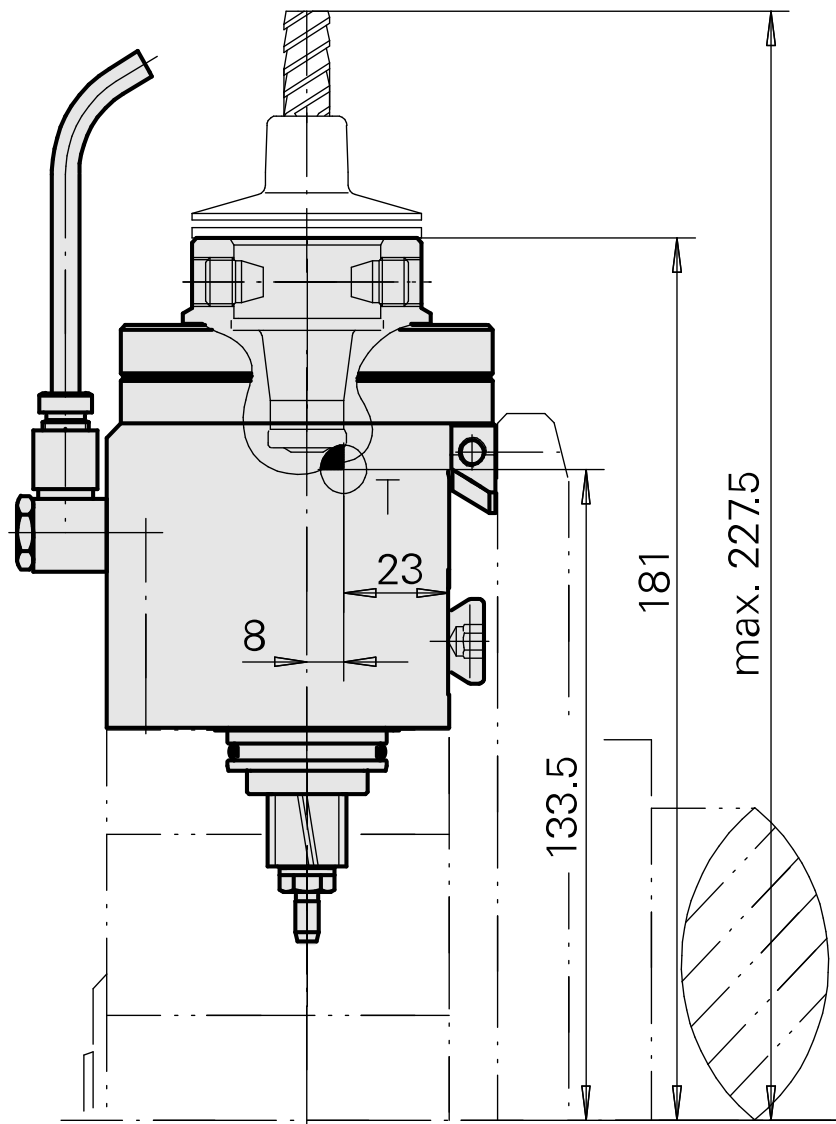

## Fräseinheit Rundprisma 1:1 WFB 32-20

### Technische Daten

Schaft TNL	Rundprisma
Antrieb	Gesamtantrieb
Fixierung TNL	Zentrale Spanschraube
Übersetzung	1:1
Kühlung	außen
Druck	30 bar
Aufnahme	WFB 32-20
Produkte INDEX TRAUB	TNK36 • TNL26

---