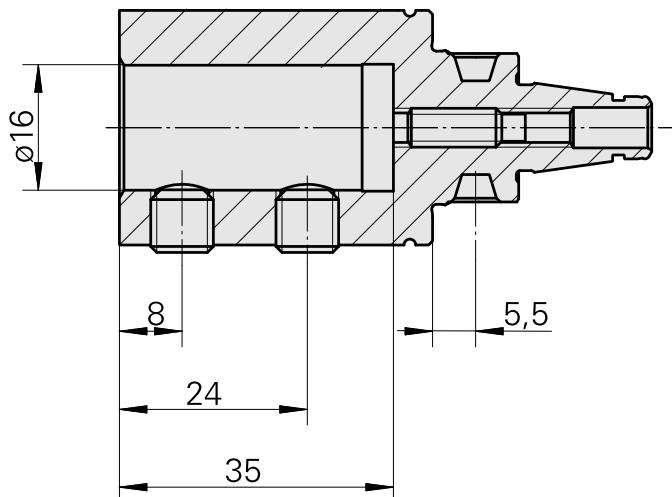

### Données techniques

Catégorie d'accessoires PO

WFB 20-12

Attachement

D16

Inserts à changement rapide

Porte-outil d'alésage

A-A

#### [Vis de réglage M 5x15](#)

ID produit : 10491071

Ancienne ID produit : 326794

---