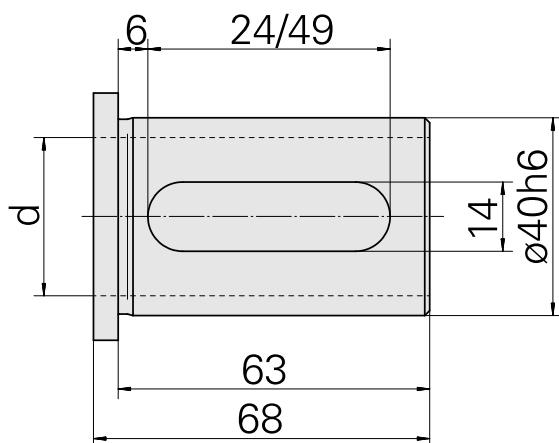

## Douille attachement colerette D40/ 13mm

### Données techniques

Catégorie d'accessoires PO

Douille attachement colerette

Attachement

D40

Logement d'outils

13mm