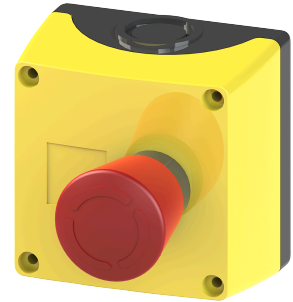

## Probe

### Technical data

<b>Electrical assemblies</b>	Control element
<b>Length</b>	85 Millimeter
<b>Width</b>	85 Millimeter
<b>Height</b>	114 Millimeter
<b>Switching function</b>	2 NC contact • (1) NO contact