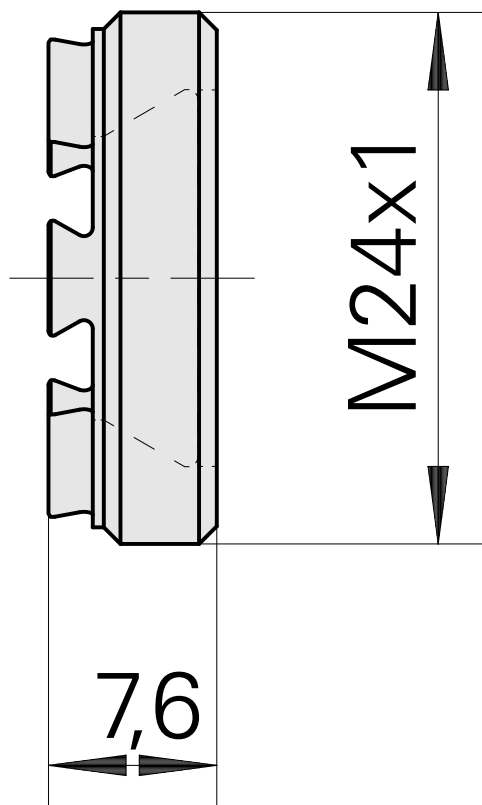

Dado di serraggio

Caratteristiche tecniche

Categoria acces. portautensile	Dado di serraggio
Attacco	ER16
Tipo pinza di serraggio	ER 16
Tipo dado di serraggio	Filettatura esterna

Documenti

Non sono disponibili download per questo prodotto