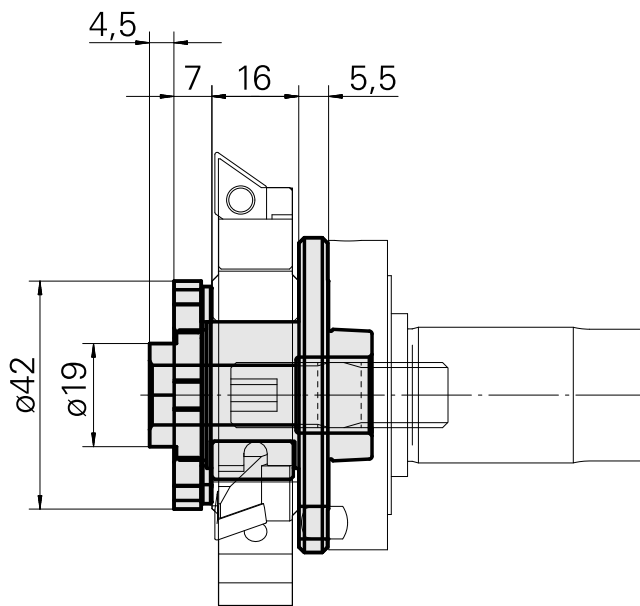

Adaptador

Características técnicas

PF Categoria de acessórios

Adaptador KK-32

Recepção

Eixo porta-fresa D27

Documentos

Não há downloads disponíveis para este produto

Acessórios

Acessórios opcionais

Outros acessórios

[Corpo de base](#)

ID do produto : 10269925

ID anterior do produto : 223800.2301

PF Categoria de
acessórios
Corpo da base, 3-
apoios

Recepção
Eixo porta-fresa D27